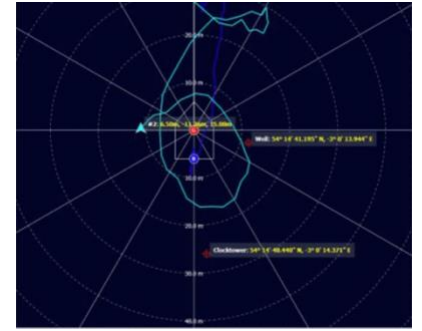

x N9@? @F

40kg
0.78m
0.60m
0.41m
200m
5kg
18kgf
13kgf
230VAC

E? DA 5B @F

4 x Ve ' H
2 x) ' H
FHD k ' M
2 x 6000 lumen LED
Hoytek Sens r (AHRS + De)
2 x ' ' M
(' - ' M ' (
- ' M
o ' o ' M ' (

OPG MCB 9@? DA 5B @F

Multibeam Imaging Sonar
u ' M
3 5 7 ' U
Ma'mera ' Q) ' u ' o
" ' M
USBL
Altimet
Fla /P
K (4kV°

- ⊕ Otomatik Yön, Derinlik ve Rakım
- ⊕ Uzaktan Kontrol
- ⊕ Gelişmiş Alarm ve Kayıt Sistemi
- ⊕ Modern ve Kullanıcı Dostu Arayüz
- ⊕ Çoklu Dil Desteği