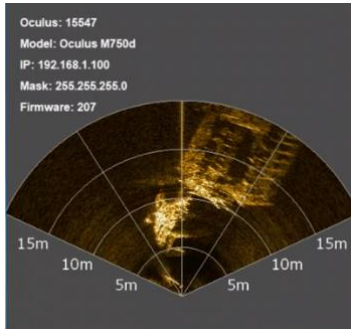

x N9@? @F

40kg
0.78m
0.60m
0.41m
200m
5kg
18kgf
13kgf
230VAC

E? DA 5B @F

4 x Ve ' H
2 x) ' H
FHD k ' M
2 x 6000 lumen LED
Hoytek Sens r (AHRS + De)
2 x ' ' M
(' - ' M ' (
- ' M
o ' o ' M ' (

OPG MCB 9@? DA 5B @F

Multibeam Imaging Sonar
u ' M
3 5 7 ' U
Ma'mera ' Q) ' u ' o
" ' M
USBL
Altimet
Fla /P
K (4kV°

- ⊕ Otomatik Yön, Derinlik ve Rakım
- ⊕ Uzaktan Kontrol
- ⊕ Gelişmiş Alarm ve Kayıt Sistemi
- ⊕ Modern ve Kullanıcı Dostu Arayüz
- ⊕ Çoklu Dil Desteği